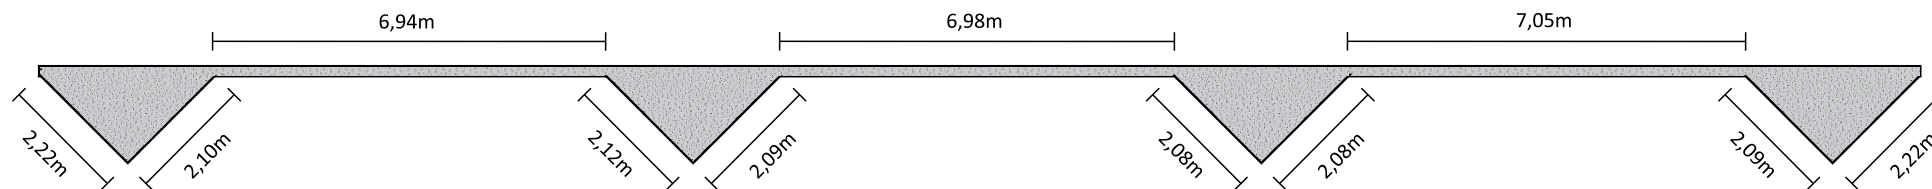

**MURO DA FILGUEIRAS**  
**Planta baixa e descritiva**  
**Área: 38,00x4,50m**

Localização  
**Espaço Cultural José Lins do Rego**  
Lateral do Estacionamento  
Rua Vandick Pinto Filgueiras  
Tambauzinho, João Pessoa - PB

**PLANTA BAIXA**